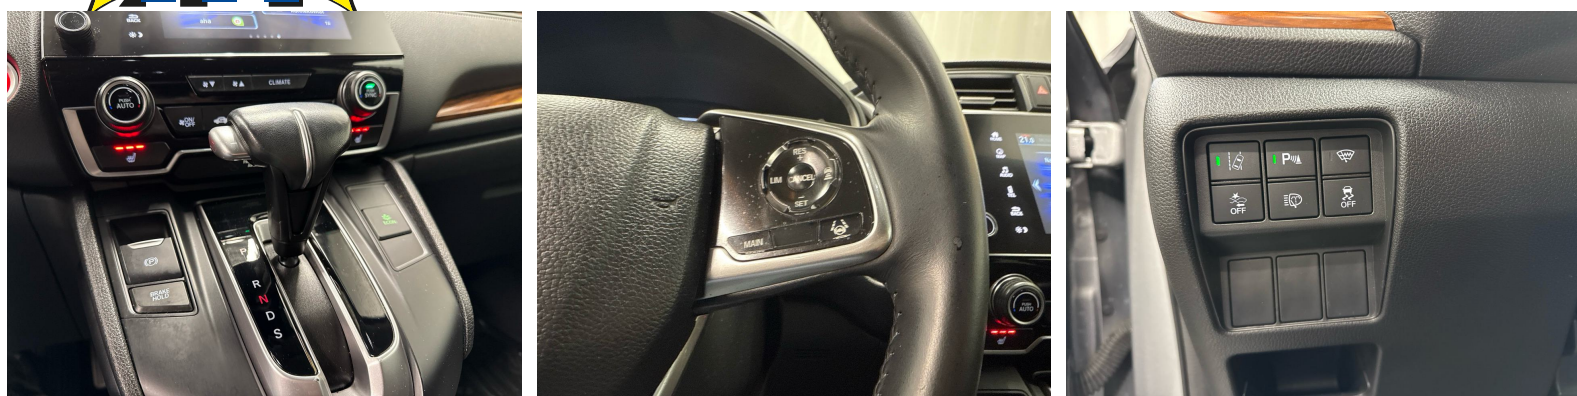

Verejtje

AUSSTATTUNG CH Fahrzeug • 7-Sitze • Leder • 18"Alu • Navigation • LED Scheinwerfer • 2-Z Klimatronic • Tempomat ACC • RF-Kamera • Keyless • Sportsitze heizbar • Spur-& Totwinkelassistent • PDC+ • Virtual Cockpit • Frontscheibe heizbar • Licht-& Regensensor • Multifunk.-Lenkrad & Tiptronic • DAB+ • Smartphone Integration • Nebelscheinwerfer • Touchscreen • Innenspiegel aut. abblendbar • Sprachbedienung • Android & Apple CarPlay • ISOFIX Kindersitzvorrichtung • Aussenspiegel heizbar/el. verstell-& einklappbar • Bluetooth-Telefonanlage • ESP & ABS • Start-/Stop-System • Mittelarmlehne • Privacy-Verglasung • etc.! • Irrtümer, Änderungen und Zwischenverkauf vorbehalten! • Sous réserve d'erreurs, de modifications et de vente intermédiaire !, etc.! **Wir können liefern 400 Autos, 30 Marken sind sofort lieferbar** Bei uns sind 400 Autos aus 30 Marken sofort ab Lager lieferbar. Profitieren Sie von unseren schweizweit dauerhaft günstigen Preisen. Es sprechen viele Gründe dafür, jetzt bei uns vorbeizukommen und sich Ihr Traumauto auszusuchen: -Finden Sie alle Marken und Modelle dank unserer herstellerunabhängigen Fahrzeugauswahl von Neu- und Vorführwagen -Wir sind Ihr starker Partner für die passende Finanzierung, Garantie, Versicherung sowie Service-Pakete Ihres neuen Wunschautos -Alle Fahrzeuge inklusive TCS-Mitgliedschaft -Alle Fahrzeuge inklusive schweizweit gültiger Occasions-Garantie 12 Monate oder sogar mit fortlaufender Herstellergarantie -Wir tauschen Ihr altes Fahrzeug bei uns ein -frei zugängliche Ausstellung an 365 Tagen im Jahr während 24 Stunden am Tag, unser 5'000m2 grosser Ausstellungsplatz ist zudem hell beleuchtet und es sind genügend Kundenparkplätze für Sie da -Immer für Sie da - Ihr persönlicher Ansprechpartner unterstützt Sie in allen Themen rund um Ihr Auto wie zum Beispiel kostengünstige Winterbereifung oder Anhängerkupplungen -Für Service und Reparaturen steht unser regionaler Partnerbetrieb für Sie bereit - auch per online Terminplaner