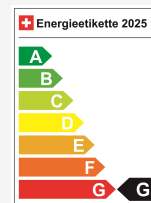

Vendndodhja e automjetit

Aathal

Autoshow Aathal AG
Zürichstrasse 47
8607 Aathal
Planifikoni në Google Maps

Efikasiteti energjetik & Konsumi

Consumption Rating*	G
Co2 Emission	201 g/km
Konsumi i kombinuar	8.9 l/100 km