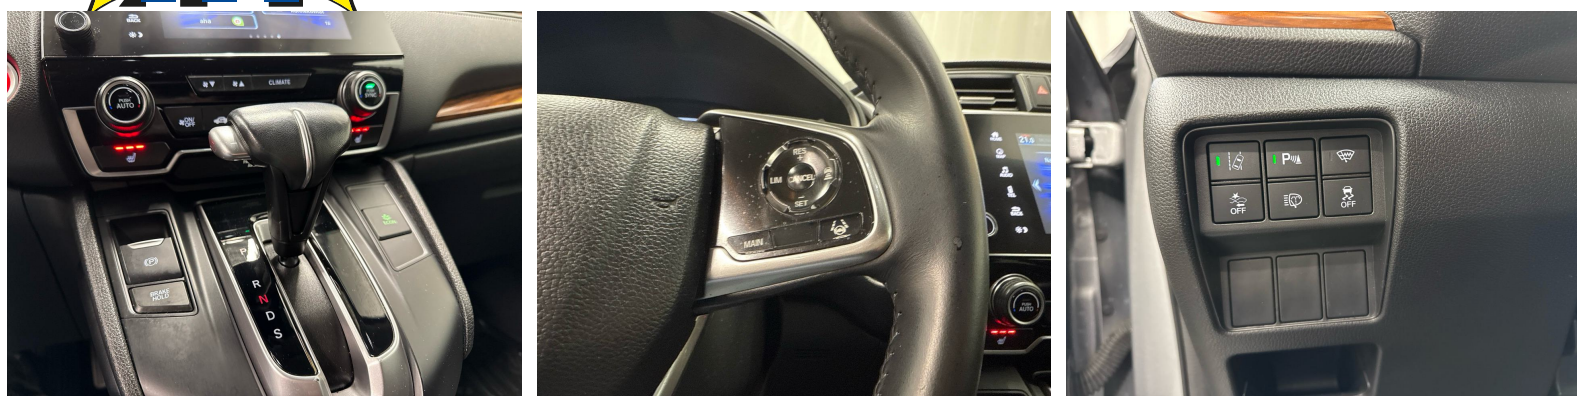

Verejtte

AUSSTATTUNG CH Fahrzeug • 7-Sitze • Leder • 18"Alu • Navigation • LED Scheinwerfer • 2-Z Klimatronic • Tempomat ACC • RF-Kamera • Keyless • Sportsitze heizbar • Spur- & Totwinkelassistent • PDC+ • Virtual Cockpit • Frontscheibe heizbar • Licht- & Regensensor • Multifunk.-Lenkrad & Tiptronic • DAB+ • Smartphone Integration • Nebelscheinwerfer • Touchscreen • Innenspiegel aut. abblendbar • Sprachbedienung • Android & Apple CarPlay • ISOFIX Kindersitzvorrichtung • Aussenspiegel heizbar/el. verstell- & einklappbar • Bluetooth-Telefonanlage • ESP & ABS • Start-/Stop-System • Mittelarmlehne • Privacy-Verglasung • etc.! • Irrtümer, Änderungen und Zwischenverkauf vorbehalten! • Sous réserve d'erreurs, de modifications et de vente intermédiaire !, etc.! **Wir können liefern 400 Autos, 30 Marken sind sofort lieferbar** Bei uns sind 400 Autos aus 30 Marken sofort ab Lager lieferbar. Profitieren Sie von unseren schweizweit dauerhaft günstigen Preisen. Es sprechen viele Gründe dafür, jetzt bei uns vorbeizukommen und sich Ihr Traumauto auszusuchen: -Finden Sie alle Marken und Modelle dank unserer herstellerunabhängigen Fahrzeugauswahl von Neu- und Vorführwagen -Wir sind Ihr starker Partner für die passende Finanzierung, Garantie, Versicherung sowie Service-Pakete Ihres neuen Wunschautos -Alle Fahrzeuge inklusive TCS-Mitgliedschaft -Alle Fahrzeuge inklusive schweizweit gültiger Occasions-Garantie 12 Monate oder sogar mit fortlaufender Herstellergarantie -Wir tauschen Ihr altes Fahrzeug bei uns ein -frei zugängliche Ausstellung an 365 Tagen im Jahr während 24 Stunden am Tag, unser 5'000m2 grosser Ausstellungsplatz ist zudem hell beleuchtet und es sind genügend Kundenparkplätze für Sie da -Immer für Sie da - Ihr persönlicher Ansprechpartner unterstützt Sie in allen Themen rund um Ihr Auto wie zum Beispiel kostengünstige Winterbereifung oder Anhängerkupplungen -Für Service und Reparaturen steht unser regionaler Partnerbetrieb für Sie bereit - auch per online Terminplaner