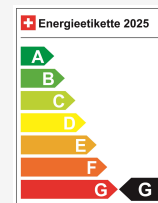

Vendndodhja e automjetit

Aathal

Autoshow Aathal AG
Zürichstrasse 47
8607 Aathal
Planifikoni në Google Maps

Efikasiteti energjetik & Konsumi

Consumption Rating*	G
Co2 Emission	201 g/km
Konsumi i kombinuar	8.9 l/100 km