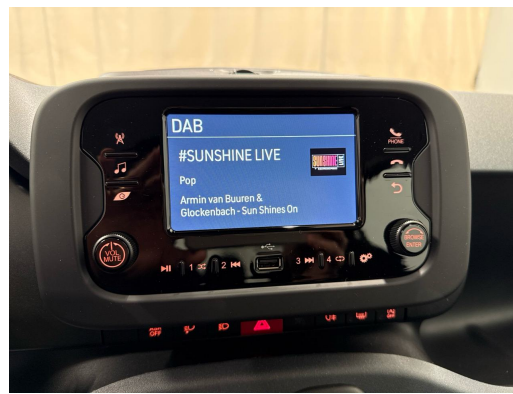

Verejtje

AUSSTATTUNG NEUSTES MODELL • 5-Plätzer • Spurassistent • Tempomat • DAB+ • PDC • Klimaanlage • Bluetooth-Telefonanlage • Verkehrsschilderkennung • Virtual Cockpit • el. Fensterheber • ISOFIX Kindersitzvorrichtung • ESP & ABS • Start-/Stop-System • etc.! • Irrtümer, Änderungen und Zwischenverkauf vorbehalten! • Sous réserve d'erreurs, de modifications et de vente intermédiaire !, etc.! **Wir können liefern 400 Autos, 30 Marken sind sofort lieferbar** Bei uns sind 400 Autos aus 30 Marken sofort ab Lager lieferbar. Profitieren Sie von unseren schweizweit dauerhaft günstigen Preisen. Es sprechen viele Gründe dafür, jetzt bei uns vorbeizukommen und sich Ihr Traumauto auszusuchen: -Finden Sie alle Marken und Modelle dank unserer herstellerunabhängigen Fahrzeugauswahl von Neu- und Vorführwagen -Wir sind Ihr starker Partner für die passende Finanzierung, Garantie, Versicherung sowie Service-Pakete Ihres neuen Wunschautos -Alle Fahrzeuge inklusive TCS-Mitgliedschaft -Alle Fahrzeuge inklusive schweizweit gültiger Occasions-Garantie 12 Monate oder sogar mit fortlaufender Herstellergarantie -Wir tauschen Ihr altes Fahrzeug bei uns ein -frei zugängliche Ausstellung an 365 Tagen im Jahr während 24 Stunden am Tag, unser 5'000m2 grosser Ausstellungsplatz ist zudem hell beleuchtet und es sind genügend Kundenparkplätze für Sie da -Immer für Sie da – Ihr persönlicher Ansprechpartner unterstützt Sie in allen Themen rund um Ihr Auto wie zum Beispiel kostengünstige Winterbereifung oder Anhängerkupplungen -Für Service und Reparaturen steht unser regionaler Partnerbetrieb für Sie bereit - auch per online Terminplaner