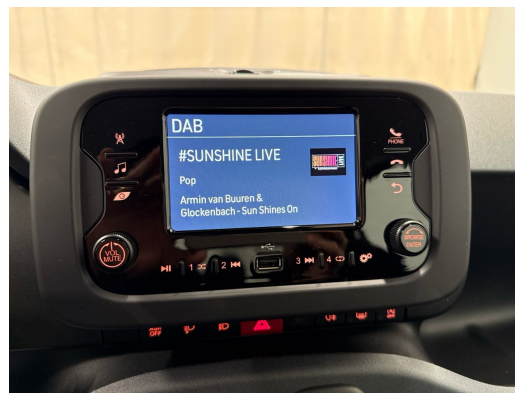

Verejtje

AUSSTATTUNG NEUSTES MODELL • 5-Plätzer • Spurassistent • Tempomat • DAB+ • PDC • Klimaanlage • Bluetooth-Telefonanlage • Verkehrsschilderkennung • Virtual Cockpit • el. Fensterheber • ISOFIX Kindersitzvorrichtung • ESP & ABS • Start-/Stop-System • etc.! • Irrtümer, Änderungen und Zwischenverkauf vorbehalten! • Sous réserve d'erreurs, de modifications et de vente intermédiaire !, etc.! **Wir können liefern 400 Autos, 30 Marken sind sofort lieferbar** Bei uns sind 400 Autos aus 30 Marken sofort ab Lager lieferbar. Profitieren Sie von unseren schweizweit dauerhaft günstigen Preisen. Es sprechen viele Gründe dafür, jetzt bei uns vorbeizukommen und sich Ihr Traumauto auszusuchen: -Finden Sie alle Marken und Modelle dank unserer herstellerunabhängigen Fahrzeugauswahl von Neu- und Vorführwagen -Wir sind Ihr starker Partner für die passende Finanzierung, Garantie, Versicherung sowie Service-Pakete Ihres neuen Wunschautos -Alle Fahrzeuge inklusive TCS-Mitgliedschaft -Alle Fahrzeuge inklusive schweizweit gültiger Occasions-Garantie 12 Monate oder sogar mit fortlaufender Herstellergarantie -Wir tauschen Ihr altes Fahrzeug bei uns ein -frei zugängliche Ausstellung an 365 Tagen im Jahr während 24 Stunden am Tag, unser 5'000m2 grosser Ausstellungsplatz ist zudem hell beleuchtet und es sind genügend Kundenparkplätze für Sie da -Immer für Sie da – Ihr persönlicher Ansprechpartner unterstützt Sie in allen Themen rund um Ihr Auto wie zum Beispiel kostengünstige Winterbereifung oder Anhängerkupplungen -Für Service und Reparaturen steht unser regionaler Partnerbetrieb für Sie bereit - auch per online Terminplaner