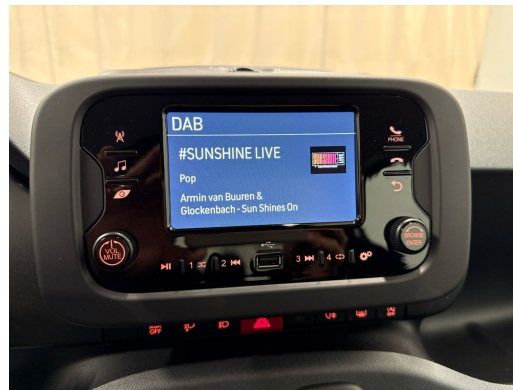

Verejtte

AUSSTATTUNG NEUSTES MODELL • 5-Plätzer • Spurrassistent • Tempomat • DAB+ • Klimaanlage • PDC • Bluetooth-Telefonanlage • Verkehrsschilderkennung • Virtual Cockpit • el. Fensterheber • ISOFIX Kindersitzvorrichtung • ESP & ABS • Start-/Stop-System • etc.! • Irrtümer, Änderungen und Zwischenverkauf vorbehalten! • Sous réserve d'erreurs, de modifications et de vente intermédiaire !, etc.! **Wir können liefern 400 Autos, 30 Marken sind sofort lieferbar** Bei uns sind 400 Autos aus 30 Marken sofort ab Lager lieferbar. Profitieren Sie von unseren schweizweit dauerhaft günstigen Preisen. Es sprechen viele Gründe dafür, jetzt bei uns vorbeizukommen und sich Ihr Traumauto auszusuchen: -Finden Sie alle Marken und Modelle dank unserer herstellerunabhängigen Fahrzeugauswahl von Neu- und Vorführwagen -Wir sind Ihr starker Partner für die passende Finanzierung, Garantie, Versicherung sowie Service-Pakete Ihres neuen Wunschautos -Alle Fahrzeuge inklusive TCS-Mitgliedschaft -Alle Fahrzeuge inklusive schweizweit gültiger Occasions-Garantie 12 Monate oder sogar mit fortlaufender Herstellergarantie -Wir tauschen Ihr altes Fahrzeug bei uns ein -frei zugängliche Ausstellung an 365 Tagen im Jahr während 24 Stunden am Tag, unser 5'000m² grosser Ausstellungsplatz ist zudem hell beleuchtet und es sind genügend Kundenparkplätze für Sie da -Immer für Sie da – Ihr persönlicher Ansprechpartner unterstützt Sie in allen Themen rund um Ihr Auto wie zum Beispiel kostengünstige Winterbereifung oder Anhängerkupplungen -Für Service und Reparaturen steht unser regionaler Partnerbetrieb für Sie bereit - auch per online Terminplaner