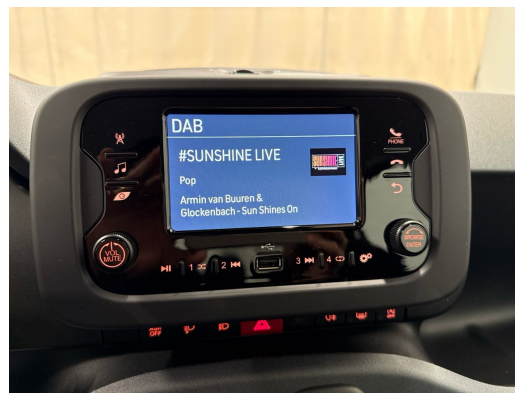

FIAT Pandina 1.0 MHEV Icon

NEUSTES MODELL • 5-Plätzer • Spurassistent • Tempomat • DAB+ • PDC • Klimaanlage •...

Neues Fahrzeug

Fahrzeugart	Neues Fahrzeug
Lloji i mjetit	Limousine
Body Color	Schwarz
Kilometer	10 km
Transmission	Manuell
Lloji i transmetimit	Vorderradantrieb
Fuel	Mild-Hybrid Benzin/Elektro

Verejtje

AUSSTATTUNG NEUSTES MODELL • 5-Plätzer • Spurrassistent • Tempomat • DAB+ • PDC • Klimaanlage • Bluetooth-Telefonanlage • Verkehrsschilderkennung • Virtual Cockpit • el. Fensterheber • ISOFIX Kindersitzvorrichtung • ESP & ABS • Start-/Stop-System • etc.! • Irrtümer, Änderungen und Zwischenverkauf vorbehalten! • Sous réserve d'erreurs, de modifications et de vente intermédiaire !, etc.! **Wir können liefern 400 Autos, 30 Marken sind sofort lieferbar** Bei uns sind 400 Autos aus 30 Marken sofort ab Lager lieferbar. Profitieren Sie von unseren schweizweit dauerhaft günstigen Preisen. Es sprechen viele Gründe dafür, jetzt bei uns vorbeizukommen und sich Ihr Traumauto auszusuchen: -Finden Sie alle Marken und Modelle dank unserer herstellerunabhängigen Fahrzeugauswahl von Neu- und Vorführwagen -Wir sind Ihr starker Partner für die passende Finanzierung, Garantie, Versicherung sowie Service-Pakete Ihres neuen Wunschautos -Alle Fahrzeuge inklusive TCS-Mitgliedschaft -Alle Fahrzeuge inklusive schweizweit gültiger Occasions-Garantie 12 Monate oder sogar mit fortlaufender Herstellergarantie -Wir tauschen Ihr altes Fahrzeug bei uns ein -frei zugängliche Ausstellung an 365 Tagen im Jahr während 24 Stunden am Tag, unser 5'000m2 grosser Ausstellungsplatz ist zudem hell beleuchtet und es sind genügend Kundenparkplätze für Sie da -Immer für Sie da – Ihr persönlicher Ansprechpartner unterstützt Sie in allen Themen rund um Ihr Auto wie zum Beispiel kostengünstige Winterbereifung oder Anhängerkupplungen -Für Service und Reparaturen steht unser regionaler Partnerbetrieb für Sie bereit - auch per online Terminplaner