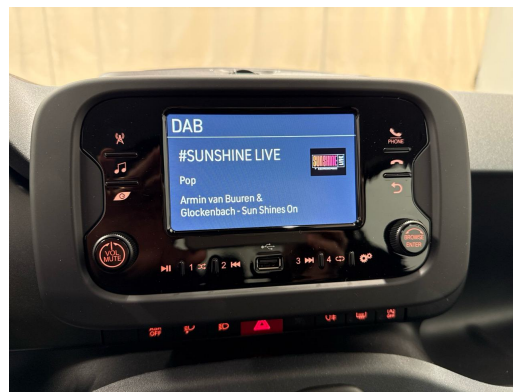

Verejtje

AUSSTATTUNG NEUSTES MODELL • Spurrassistent • Tempomat • DAB+ • PDC • Klimaanlage • Bluetooth-Telefonanlage • Verkehrsschilderkennung • Virtual Cockpit • el. Fensterheber • ISOFIX Kindersitzvorrichtung • ESP & ABS • Start-/Stop-System • etc.! • Irrtümer, Änderungen und Zwischenverkauf vorbehalten! • Sous réserve d'erreurs, de modifications et de vente intermédiaire !, etc.! **Wir können liefern 400 Autos, 30 Marken sind sofort lieferbar** Bei uns sind 400 Autos aus 30 Marken sofort ab Lager lieferbar. Profitieren Sie von unseren schweizweit dauerhaft günstigen Preisen. Es sprechen viele Gründe dafür, jetzt bei uns vorbeizukommen und sich Ihr Traumauto auszusuchen: -Finden Sie alle Marken und Modelle dank unserer herstellerunabhängigen Fahrzeugauswahl von Neu- und Vorführwagen -Wir sind Ihr starker Partner für die passende Finanzierung, Garantie, Versicherung sowie Service-Pakete Ihres neuen Wunschautos -Alle Fahrzeuge inklusive TCS-Mitgliedschaft -Alle Fahrzeuge inklusive schweizweit gültiger Occasions-Garantie 12 Monate oder sogar mit fortlaufender Herstellergarantie -Wir tauschen Ihr altes Fahrzeug bei uns ein -frei zugängliche Ausstellung an 365 Tagen im Jahr während 24 Stunden am Tag, unser 5'000m2 grosser Ausstellungsplatz ist zudem hell beleuchtet und es sind genügend Kundenparkplätze für Sie da -Immer für Sie da – Ihr persönlicher Ansprechpartner unterstützt Sie in allen Themen rund um Ihr Auto wie zum Beispiel kostengünstige Winterbereifung oder Anhängerkupplungen -Für Service und Reparaturen steht unser regionaler Partnerbetrieb für Sie bereit - auch per online Terminplaner