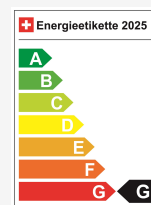

Vendndodhja e automjetit

Aathal

Autoshow Aathal AG
Zürichstrasse 47
8607 Aathal
Planifikoni në Google Maps

Efikasiteti energjetik & Konsumi

Consumption Rating*	G
Co2 Emission	231 g/km
Konsumi i kombinuar	10.2 l/100 km