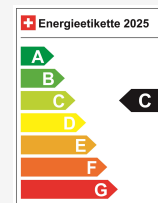

Efikasiteti energjetik & Konsumi

Consumption Rating*	C
Co2 Emission	9 g/km
Konsumi i kombinuar	0.4 l/100 km