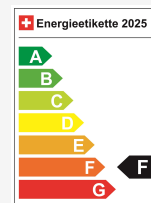

Efikasiteti energjetik & Konsumi

Consumption Rating*	F
Co2 Emission	170 g/km
Konsumi i kombinuar	6.5 l/100 km