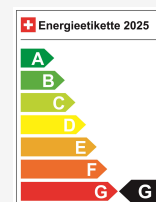

Vendndodhja e automjetit

Aathal

Autoshow Aathal AG
Zürichstrasse 47
8607 Aathal
Planifikoni në Google Maps

Efikasiteti energjetik & Konsumi

Consumption Rating*	G
Co2 Emission	329 g/km
Konsumi i kombinuar	14.1 l/100 km