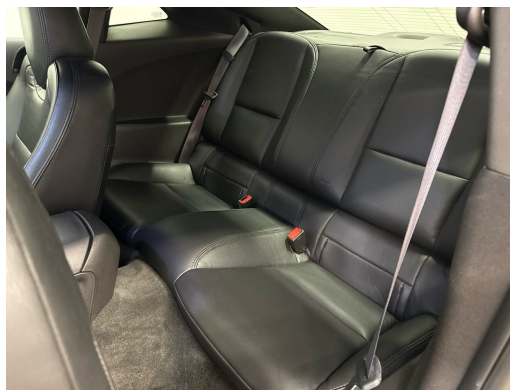

Vërejtje

AUSSTATTUNG *Super Sport* 20" Alufelgen Leon Hardiritt • KW Gewindefahrwerk • Carbon Kotflügel vorne • Folierung grau matt • Airbrush „stars and stripes“ Motorblock + Frontemblem • Leder • el. Sitzverstellung • Klimaanlage • LED Scheinwerfer • Tempomat • Multifunk.-Lenkrad • el. Aussenspiegel • Licht- & Regensensor • Mittelarmlehne • Innenspiegel aut. abblendbar • Bluetooth-Telefonanlage • etc.!, , FR FR FR FR FR FR , Super Sport • jantes 20" Leon Hardiritt • suspension KW à filet • ailes avant en carbone • film gris mat • airbrush « stars and stripes » sur moteur et emblème avant • cuir • réglage sièges électriques • climatisation • phares LED • régulateur de vitesse • volant multifonction • rétroviseurs électriques • capteurs lumière et pluie • accoudoir central • rétroviseur intérieur auto-dim • téléphone Bluetooth., IT IT IT IT IT IT , Super Sport • cerchi 20" Leon Hardiritt • sospensioni filettate KW • parafranghi anteriori in carbonio • pellicola grigio opaco • airbrush « stars and stripes » su motore e emblema anteriore • pelle • regolazione sedili elettrica • climatizzazione • fari LED • cruise control • volante multifunzione • specchietti elettrici • sensori luce/pioggia • bracciolo centrale • specchio interno auto-dimming • telefono Bluetooth., PT PT PT PT PT PT Super Sport • jantes 20" Leon Hardiritt • suspensão KW com rosca • para-lamas dianteiros em carbono • película cinza mate • airbrush « stars and stripes » motor e emblema dianteiro • couro • ajuste elétrico dos bancos • ar condicionado • faróis LED • piloto automático • volante multifuncional • espelhos elétricos • sensor luz/chuva • apoio de braço central • espelho interno auto-dim • telefone Bluetooth. • Irrtümer, Änderungen und Zwischenverkauf vorbehalten! • Sous réserve d'erreurs, de modifications et de vente intermédiaire !, etc.! **Wir können liefern 400 Autos, 30 Marken sind sofort lieferbar** Bei uns sind 400 Autos aus 30 Marken sofort ab Lager lieferbar. Profitieren Sie von unseren schweizweit dauerhaft günstigen Preisen. Es sprechen viele Gründe dafür, jetzt bei uns vorbeizukommen und sich Ihr Traumauto auszusuchen: -Finden Sie alle Marken und Modelle dank unserer herstellerunabhängigen Fahrzeugauswahl von Neu- und Vorführwagen -Wir sind Ihr starker Partner für die passende Finanzierung, Garantie, Versicherung sowie Service-Pakete Ihres neuen Wunschautos -Alle Fahrzeuge inklusive TCS-Mitgliedschaft -Alle Fahrzeuge inklusive schweizweit gültiger Occasions-Garantie 12 Monate oder sogar mit fortlaufender Herstellergarantie -Wir tauschen Ihr altes Fahrzeug bei uns ein -frei zugängliche Ausstellung an 365 Tagen im Jahr während 24 Stunden am Tag, unser 5'000m² grosser Ausstellungsplatz ist zudem hell beleuchtet und es sind genügend