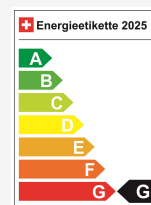

Efikasiteti energjetik & Konsumi

Consumption Rating* G

Co2 Emission 175 g/km

Konsumi i kombinuar 6.7 l/100 km