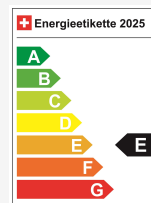

Efikasiteti energjetik & Konsumi

Consumption Rating* E

Co2 Emission 158 g/km

Konsumi i kombinuar 5.8 l/100 km