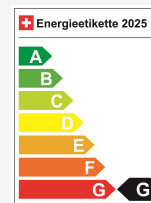

Efikasiteti energjetik & Konsumi

Consumption Rating* G

Co2 Emission 173 g/km

Konsumi i kombinuar 7.6 l/100 km