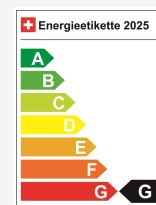

Vendndodhja e automjetit

Aathal

Autoshow Aathal AG
Zürichstrasse 47
8607 Aathal
Planifikoni në Google Maps

Efikasiteti energjetik & Konsumi

Consumption Rating*	G
Co2 Emission	173 g/km
Konsumi i kombinuar	7.6 l/100 km