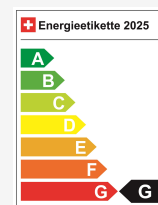

Efikasiteti energjetik & Konsumi

Consumption Rating*	G
Co2 Emission	173 g/km
Konsumi i kombinuar	7.6 l/100 km