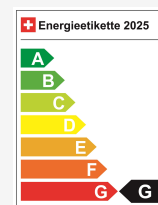

Vendndodhja e automjetit

Aathal

Autoshow Aathal AG
Zürichstrasse 47
8607 Aathal
Planifikoni në Google Maps

Efikasiteti energjetik & Konsumi

Consumption Rating*	G
Co2 Emission	173 g/km
Konsumi i kombinuar	7.6 l/100 km