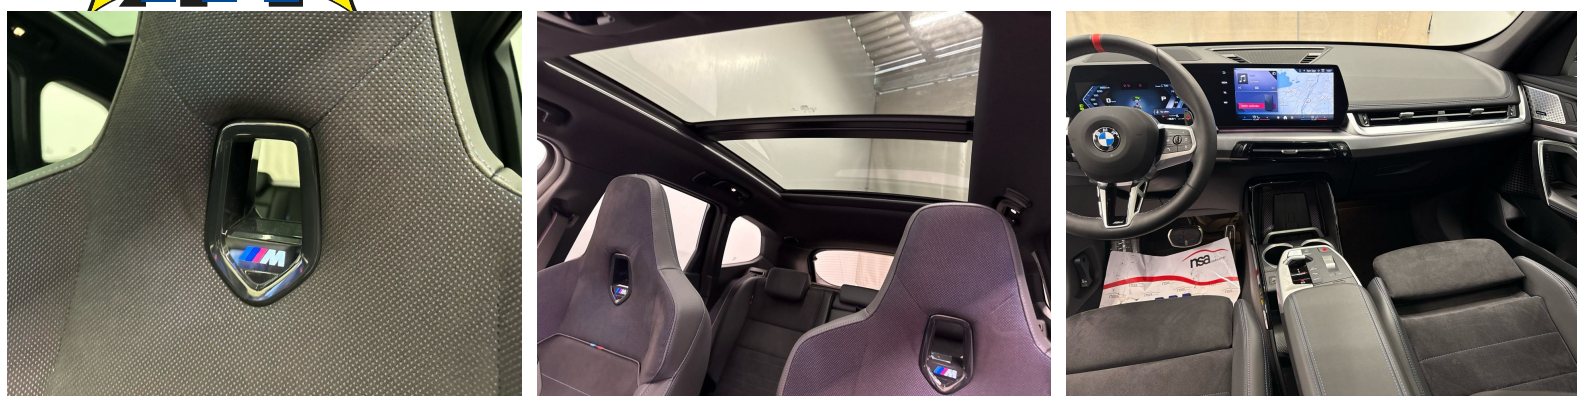

Verejtje

AUSSTATTUNG Panodach • 19"Alu • Head-Up Display • Navi+ • Harman Kardon SoundSystem • Active Guard • Adaptive M Suspension • Driving Assist Pro • Live Cockpit Pro • Parking Assist Plus • Leder/Alcantara Sportsitze heizbar & el verstellbar • Smartphone Integration & Wireless Charger • Klimatronic • Keyless • ESP & ABS • Start-/Stop-System • Fernlichtassistent • Privacy-Verglasung • Bluetooth-Telefonanlage • Smartphone Integration • DAB+ Android & Apple CarPlay • etc.! • Irrtümer, Änderungen und Zwischenverkauf vorbehalten! • Sous réserve d'erreurs, de modifications et de vente intermédiaire !, etc.! **Wir können liefern 400 Autos, 30 Marken sind sofort lieferbar** Bei uns sind 400 Autos aus 30 Marken sofort ab Lager lieferbar. Profitieren Sie von unseren schweizweit dauerhaft günstigen Preisen. Es sprechen viele Gründe dafür, jetzt bei uns vorbeizukommen und sich Ihr Traumauto auszusuchen: -Finden Sie alle Marken und Modelle dank unserer herstellerunabhängigen Fahrzeugauswahl von Neu- und Vorführwagen -Wir sind Ihr starker Partner für die passende Finanzierung, Garantie, Versicherung sowie Service-Pakete Ihres neuen Wunschautos -Alle Fahrzeuge inklusive TCS-Mitgliedschaft -Alle Fahrzeuge inklusive schweizweit gültiger Occasions-Garantie 12 Monate oder sogar mit fortlaufender Herstellergarantie -Wir tauschen Ihr altes Fahrzeug bei uns ein -frei zugängliche Ausstellung an 365 Tagen im Jahr während 24 Stunden am Tag, unser 5'000m2 grosser Ausstellungsplatz ist zudem hell beleuchtet und es sind genügend Kundenparkplätze für Sie da -Immer für Sie da – Ihr persönlicher Ansprechpartner unterstützt Sie in allen Themen rund um Ihr Auto wie zum Beispiel kostengünstige Winterbereifung oder Anhängerkupplungen -Für Service und Reparaturen steht unser regionaler Partnerbetrieb für Sie bereit - auch per online Terminplaner