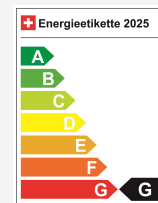

## Të dhëna teknike

Doors / Seats	5 / 5
Interior Color	Schwarz
Displacement	1'998 cm <sup>3</sup>
Cylinders	4
Hp	300 hp
Leergewicht	1'795 kg
Verbrauch in l/100 km	0/0/7.8 (Stadt/Land/Total)
Internal Number	68323
Ab MFK	Ja
Warranty	Ja
Direkt-/Parallelimport	Ja

## Efikasiteti energjetik & Konsumi

Consumption Rating*	<b>G</b>
Co2 Emission	<b>177 g/km</b>
Konsumi i kombinuar	<b>7.8 l/100 km</b>