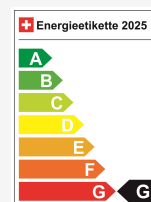

Vendndodhja e automjetit

Aathal

Autoshow Aathal AG
Zürichstrasse 47
8607 Aathal
Planifikoni në Google Maps

Efikasiteti energjetik & Konsumi

| | |
|---------------------|--------------|
| Consumption Rating* | G |
| Co2 Emission | 177 g/km |
| Konsumi i kombinuar | 7.8 l/100 km |

Elektronische Parkbremse
Fahrwerk: Adaptives M Fahrwerk
Fahrwerk: xDrive
Fensterheber, elektrisch
Fussmatten in Velours
Gesetzlicher Notruf
Getriebe: 7-Stufen-Automat Steptronic mit Doppelkupplung
Grösserer Kraftstofftank ca. 9 Liter
Heckscheibenheizung
Innenbeleuchtung
Instrumententafel Luxury
Intelligenter Notruf
Kleiderhaken, hinten
Klima: Klimaautomatik
Lackierung: Uni-Lackierung
Lenkrad: M Lederlenkrad mit Kontrastnähten in rot
Licht: Begrüssungslicht
Licht: Dynamische Bremsleuchten
Licht: Heimleuchten
Licht: LED Scheinwerfer
M Dachhimmel Anthrazit
M Heckspoiler
M Hochglanz Shadow Line
M Leuchten Shadow Line
M Sicherheitsgurte
M Sport Exterieurumfänge