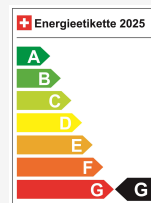

Efikasiteti energjetik & Konsumi

Consumption Rating* **G**

Co2 Emission **177 g/km**

Konsumi i kombinuar **7.8 l/100 km**