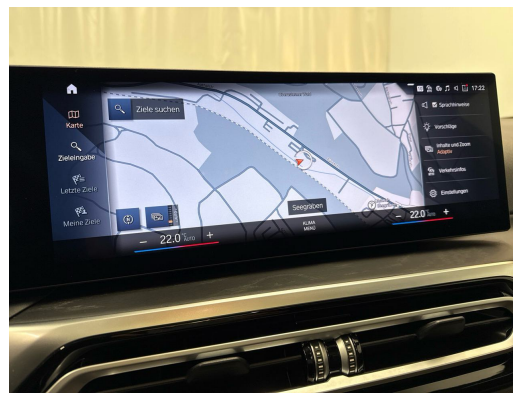

Verejtje

AUSSTATTUNG M Sportpaket • Panodach • 19"Alu • +Winterräder • AHK • Head-Up-Display • Navi+ • Harman Kardon Surround System • PDC+ • Driving Assistant • BMW Live Cockpit Pro • Komfortzugang • Adaptiv Full LED • RF-Kamera • Sportsitze heizbar • Akustikverglasung • Active Guard+ • 3-Z Klimatronic • +Winterräder • Sport-Automatik Getriebe • Variable Sportlenkung • Ambientes Licht • "M" Sportfahrwerk • Parking Assistant • Lenkradheizung • DAB-Tuner • Sitzverstellung el. mit Memory für Fahrer • Spurassistent • Totwinkelassistent • Sonnenschutzverglasung • Entertainment Paket • Dachhimmel in anthrazit • M Lederlenkrad mit Airbag • BMW Individual Dachreling Hochglanz Shadow Line • Lehnenbreitenverstellung für Beifahrer • Innen- & Aussenspiegel • automatisch abblendend • Ablagepaket • Hochglanz Shadow-Line • Beifahrerairbag Deaktivierung • BMW Individual HochglanzShadow Line mit erweiterten Umfängen • Gesetzlicher Notruf • Ablage für Wireless Charging • Fondkopfstützen klappbar • Reifendruckanzeige • Lordosenstütze • Galvanikapplikation für Bedienelemente • Selbstfahrervermietfahrzeug • M Sicherheitsgurte • BMW Individual Leuchten Shadow Line • Grösserer Kraftstofftank • Fernlichtassistent • M Aerodynamik Paket • M Sportdifferential • Edelholzausführung Eiche Maser offenporig • Aktive Geschwindigkeitsregelung mit Stop & Go • M Sportbremse • rot • Innenspiegel • automatisch abblendend • Anhängerkupplung schwenkbar • etc.! • Irrtümer, Änderungen und Zwischenverkauf vorbehalten! • Sous réserve d'erreurs, de modifications et de vente intermédiaire !, etc.! **Wir können liefern 400 Autos, 30 Marken sind sofort lieferbar** Bei uns sind 400 Autos aus 30 Marken sofort ab Lager lieferbar. Profitieren Sie von unseren schweizweit dauerhaft günstigen Preisen. Es sprechen viele Gründe dafür, jetzt bei uns vorbeizukommen und sich Ihr Traumauto auszusuchen: -Finden Sie alle Marken und Modelle dank unserer herstellerunabhängigen Fahrzeugauswahl von Neu- und Vorführgewagen -Wir sind Ihr starker Partner für die passende Finanzierung, Garantie, Versicherung sowie Service-Pakete Ihres neuen Wunschautos -Alle Fahrzeuge inklusive TCS-Mitgliedschaft -Alle Fahrzeuge inklusive schweizweit gültiger Occasions-Garantie 12 Monate oder sogar mit fortlaufender Herstellergarantie -Wir tauschen Ihr altes Fahrzeug bei uns ein -frei zugängliche Ausstellung an 365 Tagen im Jahr während 24 Stunden am Tag, unser 5'000m2 grosser Ausstellungsplatz ist zudem hell beleuchtet und es sind genügend Kundenparkplätze für Sie da -Immer für Sie da – Ihr persönlicher Ansprechpartner unterstützt Sie in allen Themen rund um Ihr Auto wie zum Beispiel kostengünstige Winterbereifung oder Anhängerkupplungen -Für Service und Reparaturen steht unser regionaler Partnerbetrieb für Sie bereit - auch per online Terminplaner