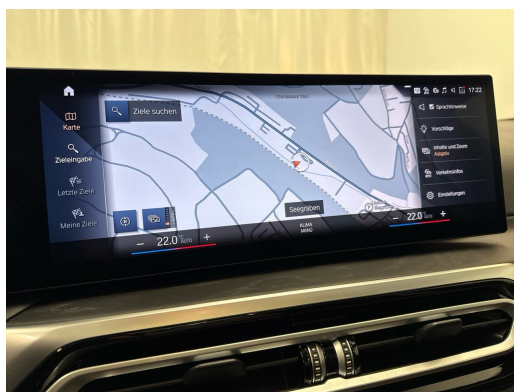

Verejtje

AUSSTATTUNG M Sportpaket • Panodach • 19"Alu • +Winterräder • AHK • Head-Up-Display • Navi+ • Harman Kardon Surround System • PDC+ • Driving Assistant • BMW Live Cockpit Pro • Komfortzugang • Adaptiv Full LED • RF-Kamera • Sportsitze heizbar • Akustikverglasung • Active Guard+ • 3-Z Klimatronic • +Winterräder • Sport-Automatik Getriebe • Variable Sportlenkung • Ambientes Licht • "M" Sportfahrwerk • Parking Assistant • Lenkradheizung • DAB-Tuner • Sitzverstellung el. mit Memory für Fahrer • Spurassistent • Totwinkelassistent • Sonnenschutzverglasung • Entertainment Paket • Dachhimmel in anthrazit • M Lederlenkrad mit Airbag • BMW Individual Dachreling Hochglanz Shadow Line • Lehnenbreitenverstellung für Beifahrer • Innen- & Aussenspiegel • automatisch abblendend • Ablagepaket • Hochglanz Shadow-Line • Beifahrerairbag Deaktivierung • BMW Individual HochglanzShadow Line mit erweiterten Umfängen • Gesetzlicher Notruf • Ablage für Wireless Charging • Fondkopfstützen klappbar • Reifendruckanzeige • Lordosenstütze • Galvanikapplikation für Bedienelemente • Selbstfahrervermietfahrzeug • M Sicherheitsgurte • BMW Individual Leuchten Shadow Line • Grösserer Kraftstofftank • Fernlichtassistent • M Aerodynamik Paket • M Sportdifferential • Edelholzausführung Eiche Maser offenporig • Aktive Geschwindigkeitsregelung mit Stop & Go • M Sportbremse • rot • Innenspiegel • automatisch abblendend • Anhängerkupplung schwenkbar • etc.! • Irrtümer, Änderungen und Zwischenverkauf vorbehalten! • Sous réserve d'erreurs, de modifications et de vente intermédiaire !, etc.! **Wir können liefern 400 Autos, 30 Marken sind sofort lieferbar** Bei uns sind 400 Autos aus 30 Marken sofort ab Lager lieferbar. Profitieren Sie von unseren schweizweit dauerhaft günstigen Preisen. Es sprechen viele Gründe dafür, jetzt bei uns vorbeizukommen und sich Ihr Traumauto auszusuchen: -Finden Sie alle Marken und Modelle dank unserer herstellerunabhängigen Fahrzeugauswahl von Neu- und Vorführgewagen -Wir sind Ihr starker Partner für die passende Finanzierung, Garantie, Versicherung sowie Service-Pakete Ihres neuen Wunschautos -Alle Fahrzeuge inklusive TCS-Mitgliedschaft -Alle Fahrzeuge inklusive schweizweit gültiger Occasions-Garantie 12 Monate oder sogar mit fortlaufender Herstellergarantie -Wir tauschen Ihr altes Fahrzeug bei uns ein -frei zugängliche Ausstellung an 365 Tagen im Jahr während 24 Stunden am Tag, unser 5'000m2 grosser Ausstellungsplatz ist zudem hell beleuchtet und es sind genügend Kundenparkplätze für Sie da -Immer für Sie da – Ihr persönlicher Ansprechpartner unterstützt Sie in allen Themen rund um Ihr Auto wie zum Beispiel kostengünstige Winterbereifung oder Anhängerkupplungen -Für Service und Reparaturen steht unser regionaler Partnerbetrieb für Sie bereit - auch per online Terminplaner