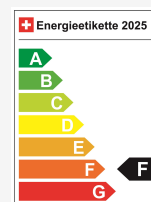

Vendndodhja e automjetit

Aathal

Autoshow Aathal AG
Zürichstrasse 47
8607 Aathal
Planifikoni në Google Maps

Efikasiteti energjetik & Konsumi

Consumption Rating*	F
Co2 Emission	160 g/km
Konsumi i kombinuar	6.1 l/100 km