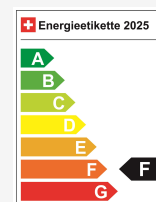

Vendndodhja e automjetit

Aathal

Autoshow Aathal AG
Zürichstrasse 47
8607 Aathal
Planifikoni në Google Maps

Efikasiteti energjetik & Konsumi

Consumption Rating*	F
Co2 Emission	160 g/km
Konsumi i kombinuar	6.1 l/100 km