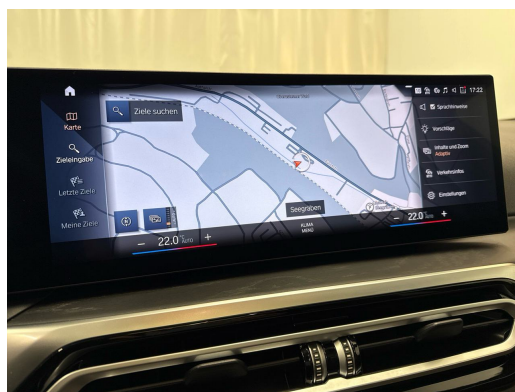

Verejtje

AUSSTATTUNG M Sportpaket • Panodach • 19"Alu • +Winterräder • AHK • Head-Up-Display • Navi+ • Harman Kardon Surround System • PDC+ • Driving Assistant • BMW Live Cockpit Pro • Komfortzugang • Adaptiv Full LED • RF-Kamera • Sportsitze heizbar • Akustikverglasung • Active Guard+ • 3-Z Klimatronic • +Winterräder • Sport-Automatik Getriebe • Variable Sportlenkung • Ambientes Licht • "M" Sportfahrwerk • Parking Assistant • Lenkradheizung • DAB-Tuner • Sitzverstellung el. mit Memory für Fahrer • Spurassistent • Totwinkelassistent • Sonnenschutzverglasung • Entertainment Paket • Dachhimmel in anthrazit • M Lederlenkrad mit Airbag • BMW Individual Dachreling Hochglanz Shadow Line • Lehnenbreitenverstellung für Beifahrer • Innen- & Aussenspiegel • automatisch abblendend • Ablagepaket • Hochglanz Shadow-Line • Beifahrerairbag Deaktivierung • BMW Individual HochglanzShadow Line mit erweiterten Umfängen • Gesetzlicher Notruf • Ablage für Wireless Charging • Fondkopfstützen klappbar • Reifendruckanzeige • Lordosenstütze • Galvanikapplikation für Bedienelemente • Selbstfahrervermietfahrzeug • M Sicherheitsgurte • BMW Individual Leuchten Shadow Line • Grösserer Kraftstofftank • Fernlichtassistent • M Aerodynamik Paket • M Sportdifferential • Edelholzausführung Eiche Maser offenporig • Aktive Geschwindigkeitsregelung mit Stop & Go • M Sportbremse • rot • Innenspiegel • automatisch abblendend • Anhängerkupplung schwenkbar • etc.! • Irrtümer, Änderungen und Zwischenverkauf vorbehalten! • Sous réserve d'erreurs, de modifications et de vente intermédiaire !, etc.! **Wir können liefern 400 Autos, 30 Marken sind sofort lieferbar** Bei uns sind 400 Autos aus 30 Marken sofort ab Lager lieferbar. Profitieren Sie von unseren schweizweit dauerhaft günstigen Preisen. Es sprechen viele Gründe dafür, jetzt bei uns vorbeizukommen und sich Ihr Traumauto auszusuchen: -Finden Sie alle Marken und Modelle dank unserer herstellerunabhängigen Fahrzeugauswahl von Neu- und Vorführgewagen -Wir sind Ihr starker Partner für die passende Finanzierung, Garantie, Versicherung sowie Service-Pakete Ihres neuen Wunschautos -Alle Fahrzeuge inklusive TCS-Mitgliedschaft -Alle Fahrzeuge inklusive schweizweit gültiger Occasions-Garantie 12 Monate oder sogar mit fortlaufender Herstellergarantie -Wir tauschen Ihr altes Fahrzeug bei uns ein -frei zugängliche Ausstellung an 365 Tagen im Jahr während 24 Stunden am Tag, unser 5'000m2 grosser Ausstellungsplatz ist zudem hell beleuchtet und es sind genügend Kundenparkplätze für Sie da -Immer für Sie da – Ihr persönlicher Ansprechpartner unterstützt Sie in allen Themen rund um Ihr Auto wie zum Beispiel kostengünstige Winterbereifung oder Anhängerkupplungen -Für Service und Reparaturen steht unser regionaler Partnerbetrieb für Sie bereit - auch per online Terminplaner