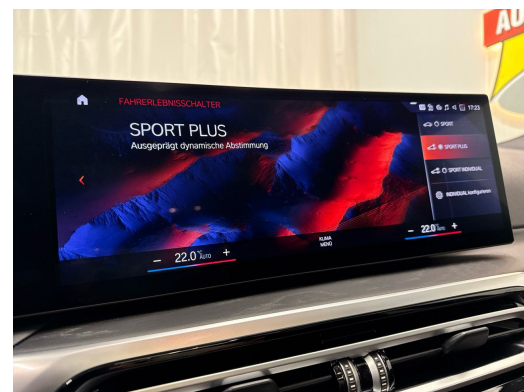

Verejtje

AUSSTATTUNG M Sportpaket • Panodach • 19"Alu • +Winterräder • AHK • Head-Up-Display • Navi+ • Harman Kardon Surround System • PDC+ • Driving Assistant • BMW Live Cockpit Pro • Komfortzugang • Adaptiv Full LED • RF-Kamera • Sportsitze heizbar • Akustikverglasung • Active Guard+ • 3-Z Klimatronic • +Winterräder • Sport-Automatik Getriebe • Variable Sportlenkung • Ambientes Licht • "M" Sportfahrwerk • Parking Assistant • Lenkradheizung • DAB-Tuner • Sitzverstellung el. mit Memory für Fahrer • Spurassistent • Totwinkelassistent • Sonnenschutzverglasung • Entertainment Paket • Dachhimmel in anthrazit • M Lederlenkrad mit Airbag • BMW Individual Dachreling Hochglanz Shadow Line • Lehnenbreitenverstellung für Beifahrer • Innen- & Aussenspiegel • automatisch abblendend • Ablagepaket • Hochglanz Shadow-Line • Beifahrerairbag Deaktivierung • BMW Individual HochglanzShadow Line mit erweiterten Umfängen • Gesetzlicher Notruf • Ablage für Wireless Charging • Fondkopfstützen klappbar • Reifendruckanzeige • Lordosenstütze • Galvanikapplikation für Bedienelemente • Selbstfahrervermietfahrzeug • M Sicherheitsgurte • BMW Individual Leuchten Shadow Line • Grösserer Kraftstofftank • Fernlichtassistent • M Aerodynamik Paket • M Sportdifferential • Edelholzausführung Eiche Maser offenporig • Aktive Geschwindigkeitsregelung mit Stop & Go • M Sportbremse • rot • Innenspiegel • automatisch abblendend • Anhängerkupplung schwenkbar • etc.! • Irrtümer, Änderungen und Zwischenverkauf vorbehalten! • Sous réserve d'erreurs, de modifications et de vente intermédiaire !, etc.! **Wir können liefern 400 Autos, 30 Marken sind sofort lieferbar** Bei uns sind 400 Autos aus 30 Marken sofort ab Lager lieferbar. Profitieren Sie von unseren schweizweit dauerhaft günstigen Preisen. Es sprechen viele Gründe dafür, jetzt bei uns vorbeizukommen und sich Ihr Traumauto auszusuchen: -Finden Sie alle Marken und Modelle dank unserer herstellerunabhängigen Fahrzeugauswahl von Neu- und Vorführgewagen -Wir sind Ihr starker Partner für die passende Finanzierung, Garantie, Versicherung sowie Service-Pakete Ihres neuen Wunschautos -Alle Fahrzeuge inklusive TCS-Mitgliedschaft -Alle Fahrzeuge inklusive schweizweit gültiger Occasions-Garantie 12 Monate oder sogar mit fortlaufender Herstellergarantie -Wir tauschen Ihr altes Fahrzeug bei uns ein -frei zugängliche Ausstellung an 365 Tagen im Jahr während 24 Stunden am Tag, unser 5'000m2 grosser Ausstellungsplatz ist zudem hell beleuchtet und es sind genügend Kundenparkplätze für Sie da -Immer für Sie da – Ihr persönlicher Ansprechpartner unterstützt Sie in allen Themen rund um Ihr Auto wie zum Beispiel kostengünstige Winterbereifung oder Anhängerkupplungen -Für Service und Reparaturen steht unser regionaler Partnerbetrieb für Sie bereit - auch per online Terminplaner