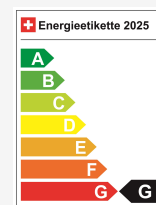

Vendndodhja e automjetit

Aathal

Autoshow Aathal AG
Zürichstrasse 47
8607 Aathal
Planifikoni në Google Maps

Efikasiteti energjetik & Konsumi

Consumption Rating*	G
Co2 Emission	217 g/km
Konsumi i kombinuar	9.3 l/100 km