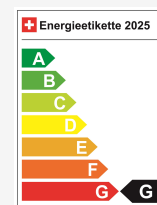

Efikasiteti energjetik & Konsumi

Consumption Rating*	G
Co2 Emission	217 g/km
Konsumi i kombinuar	9.3 l/100 km