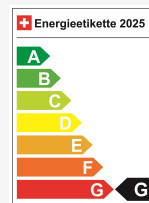

Efikasiteti energjetik & Konsumi

Consumption Rating* G

Co2 Emission 217 g/km

Konsumi i kombinuar 9.3 l/100 km