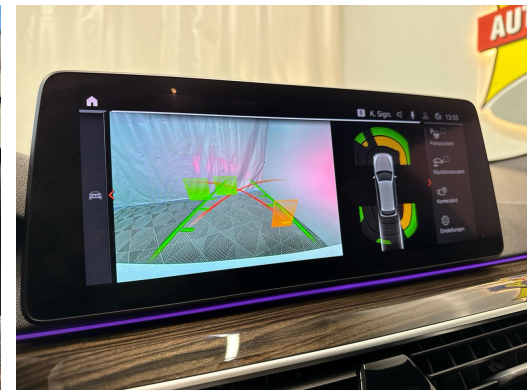

Verejtje

AUSSTATTUNG Werksgarantie bis 2027 • M Sport-Paket • Panodach • Leder • BMW Laserlicht • Head-Up Display • Navi PRO • ACC • el.Heckklappe • Innovationspaket • Driving Assistant Professional • BMW Live Cockpit Professional • HIFI Soundsystem • el. Sitze • BMW Digital Key • 4-Z Klimatronic • Adaptiv Fahrwerk • SHZ vorn & hinten • Telefonie mit Wireless Charging • Parking Assistant • Sportsitze • Sonnenschutzverglasung • Erweitertes Aussenspiegelpaket • Active Protection • Ambientes Licht • M Hochglanz Shadow Line • Fernlichtassistent • Raucherpaket • WLAN Hotspot • BMW Connected Package Professional • Alarmanlage • BMW Premium Selection • Abstandstempomat • Ambiente • Apple Carplay • adaptives Kurvenlicht • AHK schwenkbar • DAB+ • etc.! • Irrtümer, Änderungen und Zwischenverkauf vorbehalten! • Sous réserve d'erreurs, de modifications et de vente intermédiaire !, etc.! **Wir können liefern 400 Autos, 30 Marken sind sofort lieferbar** Bei uns sind 400 Autos aus 30 Marken sofort ab Lager lieferbar. Profitieren Sie von unseren schweizweit dauerhaft günstigen Preisen. Es sprechen viele Gründe dafür, jetzt bei uns vorbeizukommen und sich Ihr Traumauto auszusuchen: -Finden Sie alle Marken und Modelle dank unserer herstellerunabhängigen Fahrzeugauswahl von Neu- und Vorführwagen -Wir sind Ihr starker Partner für die passende Finanzierung, Garantie, Versicherung sowie Service-Pakete Ihres neuen Wunschautos -Alle Fahrzeuge inklusive TCS-Mitgliedschaft -Alle Fahrzeuge inklusive schweizweit gültiger Occasions-Garantie 12 Monate oder sogar mit fortlaufender Herstellergarantie -Wir tauschen Ihr altes Fahrzeug bei uns ein -frei zugängliche Ausstellung an 365 Tagen im Jahr während 24 Stunden am Tag, unser 5'000m² grosser Ausstellungsplatz ist zudem hell beleuchtet und es sind genügend Kundenparkplätze für Sie da -Immer für Sie da – Ihr persönlicher Ansprechpartner unterstützt Sie in allen Themen rund um Ihr Auto wie zum Beispiel kostengünstige Winterbereifung oder Anhängerkupplungen -Für Service und Reparaturen steht unser regionaler Partnerbetrieb für Sie bereit - auch per online Terminplaner