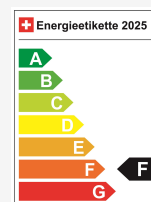

Çmimi i shitjes CHF 22'500.-

Mujore nga CHF 0.00

Çmimi i ri **76'800** / Preisvorteil **CHF 54'300.-**

Të dhëna teknike

Doors / Seats	4 / 5
Interior Color	Beige
Displacement	1'998 cm ³
Cylinders	4
Hp	251 hp
Verbrauch in l/100 km	0/0/2.5 (Stadt/Land/Total)
Elektrische Reichweite	47 km
Kapazität der Batterie	keine Angabe
Stromverbrauch	19.08 kWh/100 km
Internal Number	99586
Ab MFK	Ja

Vendndodhja e automjetit

Aathal

Autoshow Aathal AG
Zürichstrasse 47
8607 Aathal
Planifikoni në Google Maps

Efikasiteti energjetik & Konsumi

Consumption Rating*	F
Co2 Emission	58 g/km
Konsumi i kombinuar	2.5 l/100 km