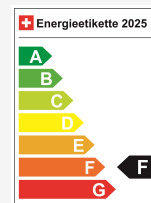

Efikasiteti energjetik & Konsumi

Consumption Rating* F

Co2 Emission 58 g/km

Konsumi i kombinuar 2.5 l/100 km