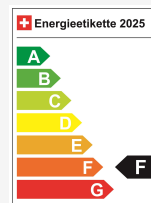

Efikasiteti energjetik & Konsumi

Consumption Rating* F

Co2 Emission 164 g/km

Konsumi i kombinuar 7.2 l/100 km