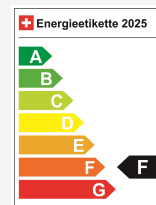

Vendndodhja e automjetit

Aathal

Autoshow Aathal AG
Zürichstrasse 47
8607 Aathal
Planifikoni në Google Maps

Efikasiteti energjetik & Konsumi

| | |
|---------------------|--------------|
| Consumption Rating* | F |
| Co2 Emission | 164 g/km |
| Konsumi i kombinuar | 7.2 l/100 km |