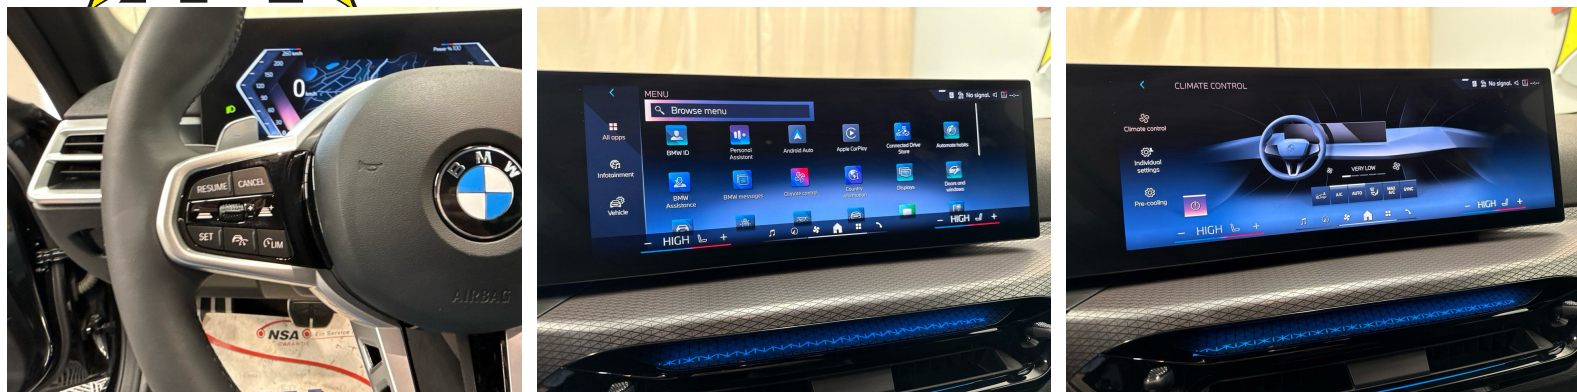

Verejtte

AUSSTATTUNG M Sportpaket • Leder • el. Heckklappe • Navi+ • Full LED • Active Guard+ • Keyless • Sportsitze heizbar • Tempomat ACC • Widscreen Display • RF-Kamera • 3-Zonen Klimatronic • BMW Live Cockpit Plus • HiFi Lautsprechersystem • Drive Mode Select • PDC plus • M Aerodynamikpaket • M Sport-Lederlenkrad & Schaltwippen • M Sportfahrwerk • Variable Sportlenkung • Alufelgen • Smartphone Integration • DAB+ • Klimatronic • Ambientebeleuchtung • Aktiver Bremsassistent • Spurassistent • Innen- & Aussenspiegel aut. Abblendbar • E-Call Notrufsystem • Reifendruckkontrolle • Touchpad & Touchscreen • Ablagenpaket • Aussenspiegel heizbar/el. verstell- & einklappbar • Bluetooth-Telefonanlage • Android & Apple CarPlay • Privacy-Verglasung • Brooklyngrau • etc.! • Irrtümer, Änderungen und Zwischenverkauf vorbehalten! • Sous réserve d'erreurs, de modifications et de vente intermédiaire !, etc.! **Wir können liefern 400 Autos, 30 Marken sind sofort lieferbar** Bei uns sind 400 Autos aus 30 Marken sofort ab Lager lieferbar. Profitieren Sie von unseren schweizweit dauerhaft günstigen Preisen. Es sprechen viele Gründe dafür, jetzt bei uns vorbeizukommen und sich Ihr Traumauto auszusuchen: -Finden Sie alle Marken und Modelle dank unserer herstellerunabhängigen Fahrzeugauswahl von Neu- und Vorführwagen -Wir sind Ihr starker Partner für die passende Finanzierung, Garantie, Versicherung sowie Service-Pakete Ihres neuen Wunschautos -Alle Fahrzeuge inklusive TCS-Mitgliedschaft -Alle Fahrzeuge inklusive schweizweit gültiger Occasions-Garantie 12 Monate oder sogar mit fortlaufender Herstellergarantie -Wir tauschen Ihr altes Fahrzeug bei uns ein -frei zugängliche Ausstellung an 365 Tagen im Jahr während 24 Stunden am Tag, unser 5'000m² grosser Ausstellungsplatz ist zudem hell beleuchtet und es sind genügend Kundenparkplätze für Sie da -Immer für Sie da - Ihr persönlicher Ansprechpartner unterstützt Sie in allen Themen rund um Ihr Auto wie zum Beispiel kostengünstige Winterbereifung oder Anhängerkupplungen -Für Service und Reparaturen steht unser regionaler Partnerbetrieb für Sie bereit - auch per online Terminplaner