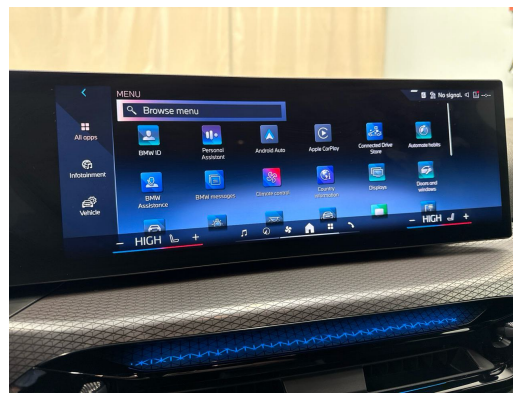

Verejtte

AUSSTATTUNG M Sportpaket • Leder • el. Heckklappe • Navi+ • Full LED • Active Guard+ • Keyless • Sportsitze heizbar • Tempomat ACC • Widscreen Display • RF-Kamera • 3-Zonen Klimatronic • BMW Live Cockpit Plus • HiFi Lautsprechersystem • Drive Mode Select • PDC plus • M Aerodynamikpaket • M Sport-Lederlenkrad & Schaltwippen • M Sportfahrwerk • Variable Sportlenkung • Alufelgen • Smartphone Integration • DAB+ • Klimatronic • Ambientebeleuchtung • Aktiver Bremsassistent • Spurassistent • Innen- & Aussenspiegel aut. Abblendbar • E-Call Notrufsystem • Reifendruckkontrolle • Touchpad & Touchscreen • Ablagenpaket • Aussenspiegel heizbar/el. verstell- & einklappbar • Bluetooth-Telefonanlage • Android & Apple CarPlay • Privacy-Verglasung • Brooklyngrau • etc.! • Irrtümer, Änderungen und Zwischenverkauf vorbehalten! • Sous réserve d'erreurs, de modifications et de vente intermédiaire !, etc.! **Wir können liefern 400 Autos, 30 Marken sind sofort lieferbar** Bei uns sind 400 Autos aus 30 Marken sofort ab Lager lieferbar. Profitieren Sie von unseren schweizweit dauerhaft günstigen Preisen. Es sprechen viele Gründe dafür, jetzt bei uns vorbeizukommen und sich Ihr Traumauto auszusuchen: -Finden Sie alle Marken und Modelle dank unserer herstellerunabhängigen Fahrzeugauswahl von Neu- und Vorführwagen -Wir sind Ihr starker Partner für die passende Finanzierung, Garantie, Versicherung sowie Service-Pakete Ihres neuen Wunschautos -Alle Fahrzeuge inklusive TCS-Mitgliedschaft -Alle Fahrzeuge inklusive schweizweit gültiger Occasions-Garantie 12 Monate oder sogar mit fortlaufender Herstellergarantie -Wir tauschen Ihr altes Fahrzeug bei uns ein -frei zugängliche Ausstellung an 365 Tagen im Jahr während 24 Stunden am Tag, unser 5'000m² grosser Ausstellungsplatz ist zudem hell beleuchtet und es sind genügend Kundenparkplätze für Sie da -Immer für Sie da - Ihr persönlicher Ansprechpartner unterstützt Sie in allen Themen rund um Ihr Auto wie zum Beispiel kostengünstige Winterbereifung oder Anhängerkupplungen -Für Service und Reparaturen steht unser regionaler Partnerbetrieb für Sie bereit - auch per online Terminplaner