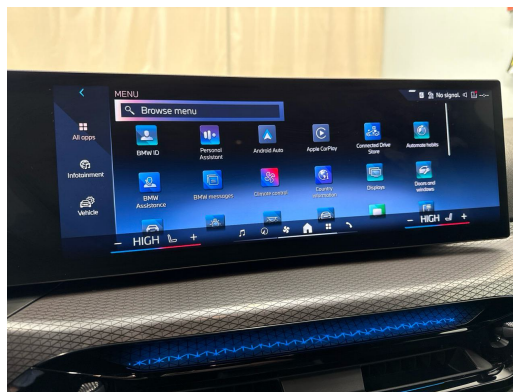

Verejtte

AUSSTATTUNG M Sportpaket • Leder • el. Heckklappe • Navi+ • Full LED • Active Guard+ • Keyless • Sportsitze heizbar • Tempomat ACC • Widscreen Display • RF-Kamera • 3-Zonen Klimatronic • BMW Live Cockpit Plus • HiFi Lautsprechersystem • Drive Mode Select • PDC plus • M Aerodynamikpaket • M Sport-Lederlenkrad & Schaltwippen • M Sportfahrwerk • Variable Sportlenkung • Alufelgen • Smartphone Integration • DAB+ • Klimatronic • Ambientebeleuchtung • Aktiver Bremsassistent • Spurassistent • Innen- & Aussenspiegel aut. Abblendbar • E-Call Notrufsystem • Reifendruckkontrolle • Touchpad & Touchscreen • Ablagenpaket • Aussenspiegel heizbar/el. verstell- & einklappbar • Bluetooth-Telefonanlage • Android & Apple CarPlay • Privacy-Verglasung • Brooklyngrau • etc.! • Irrtümer, Änderungen und Zwischenverkauf vorbehalten! • Sous réserve d'erreurs, de modifications et de vente intermédiaire !, etc.! **Wir können liefern 400 Autos, 30 Marken sind sofort lieferbar** Bei uns sind 400 Autos aus 30 Marken sofort ab Lager lieferbar. Profitieren Sie von unseren schweizweit dauerhaft günstigen Preisen. Es sprechen viele Gründe dafür, jetzt bei uns vorbeizukommen und sich Ihr Traumauto auszusuchen: -Finden Sie alle Marken und Modelle dank unserer herstellerunabhängigen Fahrzeugauswahl von Neu- und Vorführwagen -Wir sind Ihr starker Partner für die passende Finanzierung, Garantie, Versicherung sowie Service-Pakete Ihres neuen Wunschautos -Alle Fahrzeuge inklusive TCS-Mitgliedschaft -Alle Fahrzeuge inklusive schweizweit gültiger Occasions-Garantie 12 Monate oder sogar mit fortlaufender Herstellergarantie -Wir tauschen Ihr altes Fahrzeug bei uns ein -frei zugängliche Ausstellung an 365 Tagen im Jahr während 24 Stunden am Tag, unser 5'000m² grosser Ausstellungsplatz ist zudem hell beleuchtet und es sind genügend Kundenparkplätze für Sie da -Immer für Sie da - Ihr persönlicher Ansprechpartner unterstützt Sie in allen Themen rund um Ihr Auto wie zum Beispiel kostengünstige Winterbereifung oder Anhängerkupplungen -Für Service und Reparaturen steht unser regionaler Partnerbetrieb für Sie bereit - auch per online Terminplaner