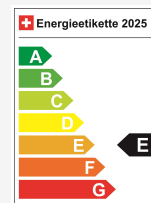

Efikasiteti energjetik & Konsumi

Consumption Rating* E

Co2 Emission 144 g/km

Konsumi i kombinuar 5.5 l/100 km