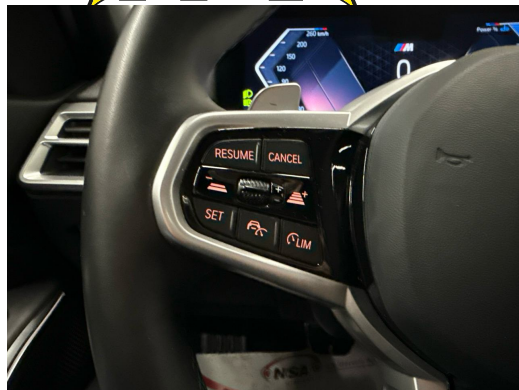

Vërejtje

AUSSTATTUNG M Sport-Paket • 360°Kamera • 19"Alu • Active Guard+ • Leder/Alcantara • Navi+ • ACC • Head-Up Display • el. Heckklappe & Virtual Pedal • Adaptiv Full LED • 3-Z Klimatronic • Keyless Entry & Digital Key • PDC+ • Sportsitze heizbar • Smartphone Integration & Wireless Charger • BMW Widescreen Cockpit • Spur- & Totwinkelassistent • Fernlichtassistent • Tempomat ACC • RF-Kamera • M Sport Multifunk.-Lenkrad & Tiptronic • M Sport Fahrwerk • M Aerodynamikpaket • Drive Mode Select • Variable Sportlenkung • Ambientebeleuchtung • E-Call Notrufsystem • Reifendruckkontrolle • Touchscreen • Verkehrsschilderkennung • Aktiver Bremsassistent • Alarm • ISOFIX Kindersitzvorrichtung • Ablagenpaket • Android & Apple CarPlay • Smartphone Integration • Bluetooth-Telefonanlage • DAB+ • Aussenspiegel heizbar/el. verstell-& einklappbar • Innen- & Aussenspiegel aut. Abblendbar • ESP & ABS • Start-/Stop-System • Privacy-Verglasung • etc., , FR FR FR FR FR FR , Pack M Sport • caméra 360° • jantes alliage 19" • Active Guard+ • sellerie cuir/Alcantara • navigation Plus • ACC • hayon électrique • phares Full LED adaptatifs • climatisation automatique 3 zones • accès sans clé • PDC+ • sièges sport chauffants • intégration smartphone et chargeur sans fil • BMW Live Virtual Cockpit • assistant de maintien de voie et angle mort • assistant de feux de route • régulateur de vitesse adaptatif ACC • caméra de recul • volant multifonction M Sport et Tiptronic • suspension M Sport • pack aérodynamique M • sélecteur de modes de conduite • direction sport variable • éclairage d'ambiance • système d'appel d'urgence eCall • contrôle de pression des pneus • écran tactile • reconnaissance des panneaux de signalisation • assistant de freinage actif • alarme • fixation ISOFIX • pack rangements • Android Auto et Apple CarPlay • intégration smartphone • téléphone Bluetooth • DAB+ • rétroviseurs extérieurs chauffants • électriques et rabattables • rétroviseurs intérieur et extérieurs à atténuation automatique • ESP et ABS • système start stop • vitres surteintées • etc., IT IT IT IT IT IT , Pacchetto M Sport • telecamera a 360° • cerchi in lega da 19" • Active Guard+ • interni in pelle/Alcantara • navigatore Plus • ACC • portellone elettrico • fari Full LED adattivi • climatizzatore automatico trizona • accesso keyless • PDC+ • sedili sportivi riscaldabili • integrazione smartphone e ricarica wireless • BMW Live Virtual Cockpit • assistente di corsia e angolo cieco • assistente abbaglianti • cruise control adattivo ACC • telecamera posteriore • volante multifunzione M Sport e Tiptronic • assetto M Sport • pacchetto aerodinamico M • selettore modalità di guida • sterzo sportivo variabile • illuminazione ambientale • sistema di chiamata d'emergenza eCall • controllo pressione pneumatici • touchscreen • riconoscimento dei segnali stradali • assistente alla frenata attivo •