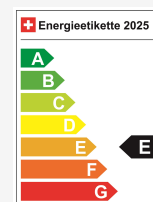

Vendndodhja e automjetit

Aathal

Autoshow Aathal AG
Zürichstrasse 47
8607 Aathal
Planifikoni në Google Maps

Efikasiteti energjetik & Konsumi

Consumption Rating*	E
Co2 Emission	149 g/km
Konsumi i kombinuar	5.7 l/100 km