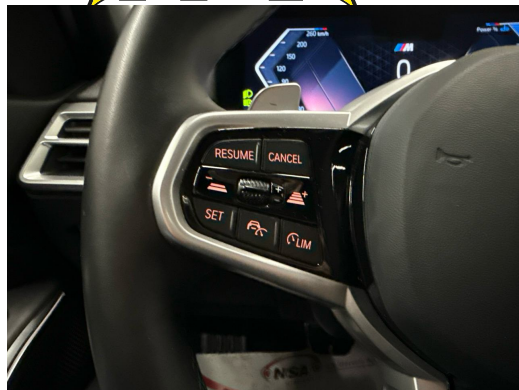

## Vërejtje

AUSSTATTUNG M Sport-Paket • 360°Kamera • 19"Alu • Active Guard+ • Leder/Alcantara • Navi+ • ACC • Head-Up Display • el. Heckklappe & Virtual Pedal • Adaptiv Full LED • 3-Z Klimatronic • Keyless Entry & Digital Key • PDC+ • Sportsitze heizbar • Smartphone Integration & Wireless Charger • BMW Widescreen Cockpit • Spur- & Totwinkelassistent • Fernlichtassistent • Tempomat ACC • RF-Kamera • M Sport Multifunk.-Lenkrad & Tiptronic • M Sport Fahrwerk • M Aerodynamikpaket • Drive Mode Select • Variable Sportlenkung • Ambientebeleuchtung • E-Call Notrufsystem • Reifendruckkontrolle • Touchscreen • Verkehrsschilderkennung • Aktiver Bremsassistent • Alarm • ISOFIX Kindersitzvorrichtung • Ablagenpaket • Android & Apple CarPlay • Smartphone Integration • Bluetooth-Telefonanlage • DAB+ • Aussenspiegel heizbar/el. verstell-& einklappbar • Innen- & Aussenspiegel aut. Abblendbar • ESP & ABS • Start-/Stop-System • Privacy-Verglasung • etc., , ..... FR ..... FR ..... FR ..... FR ..... FR ..... FR ..... , Pack M Sport • caméra 360° • jantes alliage 19" • Active Guard+ • sellerie cuir/Alcantara • navigation Plus • ACC • hayon électrique • phares Full LED adaptatifs • climatisation automatique 3 zones • accès sans clé • PDC+ • sièges sport chauffants • intégration smartphone et chargeur sans fil • BMW Live Virtual Cockpit • assistant de maintien de voie et angle mort • assistant de feux de route • régulateur de vitesse adaptatif ACC • caméra de recul • volant multifonction M Sport et Tiptronic • suspension M Sport • pack aérodynamique M • sélecteur de modes de conduite • direction sport variable • éclairage d'ambiance • système d'appel d'urgence eCall • contrôle de pression des pneus • écran tactile • reconnaissance des panneaux de signalisation • assistant de freinage actif • alarme • fixation ISOFIX • pack rangements • Android Auto et Apple CarPlay • intégration smartphone • téléphone Bluetooth • DAB+ • rétroviseurs extérieurs chauffants • électriques et rabattables • rétroviseurs intérieur et extérieurs à atténuation automatique • ESP et ABS • système start stop • vitres surteintées • etc., ..... IT ..... IT ..... IT ..... IT ..... IT ..... IT ..... , Pacchetto M Sport • telecamera a 360° • cerchi in lega da 19" • Active Guard+ • interni in pelle/Alcantara • navigatore Plus • ACC • portellone elettrico • fari Full LED adattivi • climatizzatore automatico trizona • accesso keyless • PDC+ • sedili sportivi riscaldabili • integrazione smartphone e ricarica wireless • BMW Live Virtual Cockpit • assistente di corsia e angolo cieco • assistente abbaglianti • cruise control adattivo ACC • telecamera posteriore • volante multifunzione M Sport e Tiptronic • assetto M Sport • pacchetto aerodinamico M • selettore modalità di guida • sterzo sportivo variabile • illuminazione ambientale • sistema di chiamata d'emergenza eCall • controllo pressione pneumatici • touchscreen • riconoscimento dei segnali stradali • assistente alla frenata attivo •