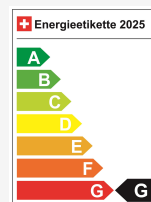

## Të dhëna teknike

Doors / Seats	5 / 5
Interior Color	Schwarz
Displacement	1'499 cm <sup>3</sup>
Cylinders	3
Hp	245 hp
Verbrauch in l/100 km	0/0/5.8 (Stadt/Land/Total)
Elektrische Reichweite	81 km
Kapazität der Batterie	16.3 kWh
Stromverbrauch	keine Angabe
Internal Number	67885
Ab MFK	Ja

## Efikasiteti energjetik & Konsumi

Consumption Rating\* **G**

Co2 Emission **15 g/km**

Konsumi i kombinuar **5.8 l/100 km**