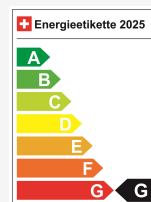

Efikasiteti energjetik & Konsumi

Consumption Rating* **G**

Co2 Emission **15 g/km**

Konsumi i kombinuar **5.8 l/100 km**