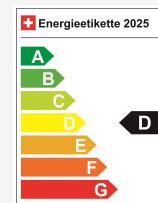

## Të dhëna teknike

Doors / Seats	5 / 5
Interior Color	Schwarz
Displacement	1'995 cm <sup>3</sup>
Cylinders	4
Hp	163 hp
Verbrauch in l/100 km	0/0/4.6 (Stadt/Land/Total)
Elektrische Reichweite	keine Angabe
Kapazität der Batterie	keine Angabe
Stromverbrauch	keine Angabe
Internal Number	68121
Ab MFK	Ja

## Efikasiteti energjetik & Konsumi

Consumption Rating*	D
Co2 Emission	112 g/km
Konsumi i kombinuar	4.6 l/100 km