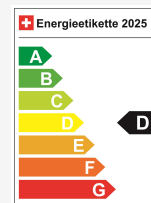

Efikasiteti energjetik & Konsumi

Consumption Rating* **D**

Co2 Emission **112 g/km**

Konsumi i kombinuar **4.6 l/100 km**