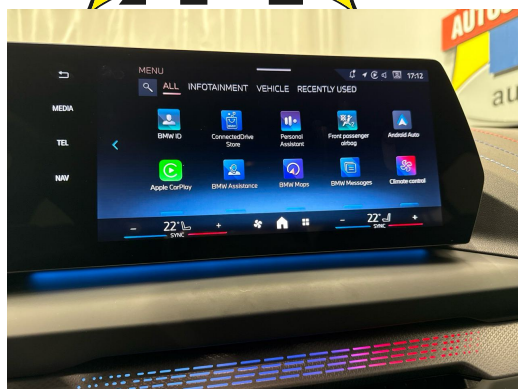

Verejttje

AUSSTATTUNG M Sportpaket • Leder/Alcantara Sportsitze heizbar • 18"Alu • Adaptives M Fahrwerk • Driving Assistant+ • Active Guard • 2-Z Klimatronic • RF-Kamera • Navi Connect • LED Scheinwerfer • Keyless • PDC+ • M Sport Multifunk.-Lenkrad & Tiptronic • Virtual Cockpit • My Drive Mode Select • Touchscreen • Ambientebeleuchtung • Spurassistent-& Totwinkelassistent • Verkehrsschilderkennung • Fernlichtassistent • Aktiver Bremsassistent • Müdigkeitserkennung • E-Call Notrufsystem • Reifendruckkontrolle • Licht-& Regensensor • Aussenspiegel heizbar/el. verstell-& einklappbar • Auto-Hold • Innen-& Aussenspiegel aut. Abblendbar • Mittelarmlehne • Android & Apple CarPlay • Smartphone Integration • Bluetooth-Telefonanlage • DAB+ • ESP & ABS • ISOFIX Kindersitzvorrichtung • etc.! • Irrtümer, Änderungen und Zwischenverkauf vorbehalten! • Sous réserve d'erreurs, de modifications et de vente intermédiaire !, etc.! **Wir können liefern 400 Autos, 30 Marken sind sofort lieferbar** Bei uns sind 400 Autos aus 30 Marken sofort ab Lager lieferbar. Profitieren Sie von unseren schweizweit dauerhaft günstigen Preisen. Es sprechen viele Gründe dafür, jetzt bei uns vorbeizukommen und sich Ihr Traumauto auszusuchen: -Finden Sie alle Marken und Modelle dank unserer herstellerunabhängigen Fahrzeugauswahl von Neu- und Vorführwagen -Wir sind Ihr starker Partner für die passende Finanzierung, Garantie, Versicherung sowie Service-Pakete Ihres neuen Wunschautos -Alle Fahrzeuge inklusive TCS-Mitgliedschaft -Alle Fahrzeuge inklusive schweizweit gültiger Occasions-Garantie 12 Monate oder sogar mit fortlaufender Herstellergarantie -Wir tauschen Ihr altes Fahrzeug bei uns ein -frei zugängliche Ausstellung an 365 Tagen im Jahr während 24 Stunden am Tag, unser 5'000m2 grosser Ausstellungsplatz ist zudem hell beleuchtet und es sind genügend Kundenparkplätze für Sie da -Immer für Sie da - Ihr persönlicher Ansprechpartner unterstützt Sie in allen Themen rund um Ihr Auto wie zum Beispiel kostengünstige Winterbereifung oder Anhängerkupplungen -Für Service und Reparaturen steht unser regionaler Partnerbetrieb für Sie bereit - auch per online Terminplaner