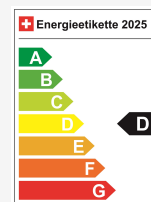

Efikasiteti energjetik & Konsumi

Consumption Rating* **D**

Co2 Emission **121 g/km**

Konsumi i kombinuar **5.3 l/100 km**