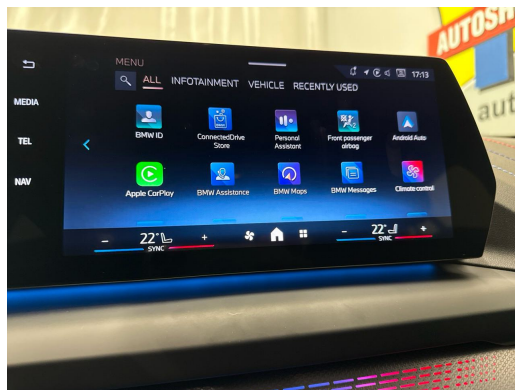

Verejttje

AUSSTATTUNG M Sportpaket • Leder/Alcantara Sportsitze heizbar • 18"Alu • Adaptives M Fahrwerk • Driving Assistant+ • Active Guard • 2-Z Klimatronic • RF-Kamera • Navi Connect • LED Scheinwerfer • Keyless • PDC+ • M Sport Multifunk.-Lenkrad & Tiptronic • Virtual Cockpit • My Drive Mode Select • Touchscreen • Ambientebeleuchtung • Spurassistent-& Totwinkelassistent • Verkehrsschilderkennung • Fernlichtassistent • Aktiver Bremsassistent • Müdigkeitserkennung • E-Call Notrufsystem • Reifendruckkontrolle • Licht-& Regensensor • Aussenspiegel heizbar/el. verstell-& einklappbar • Auto-Hold • Innen-& Aussenspiegel aut. Abblendbar • Mittelarmlehne • Android & Apple CarPlay • Smartphone Integration • Bluetooth-Telefonanlage • DAB+ • ESP & ABS • ISOFIX Kindersitzvorrichtung • etc.! • Irrtümer, Änderungen und Zwischenverkauf vorbehalten! • Sous réserve d'erreurs, de modifications et de vente intermédiaire !, etc.! **Wir können liefern 400 Autos, 30 Marken sind sofort lieferbar** Bei uns sind 400 Autos aus 30 Marken sofort ab Lager lieferbar. Profitieren Sie von unseren schweizweit dauerhaft günstigen Preisen. Es sprechen viele Gründe dafür, jetzt bei uns vorbeizukommen und sich Ihr Traumauto auszusuchen: -Finden Sie alle Marken und Modelle dank unserer herstellerunabhängigen Fahrzeugauswahl von Neu- und Vorführwagen -Wir sind Ihr starker Partner für die passende Finanzierung, Garantie, Versicherung sowie Service-Pakete Ihres neuen Wunschautos -Alle Fahrzeuge inklusive TCS-Mitgliedschaft -Alle Fahrzeuge inklusive schweizweit gültiger Occasions-Garantie 12 Monate oder sogar mit fortlaufender Herstellergarantie -Wir tauschen Ihr altes Fahrzeug bei uns ein -frei zugängliche Ausstellung an 365 Tagen im Jahr während 24 Stunden am Tag, unser 5'000m2 grosser Ausstellungsplatz ist zudem hell beleuchtet und es sind genügend Kundenparkplätze für Sie da -Immer für Sie da - Ihr persönlicher Ansprechpartner unterstützt Sie in allen Themen rund um Ihr Auto wie zum Beispiel kostengünstige Winterbereifung oder Anhängerkupplungen -Für Service und Reparaturen steht unser regionaler Partnerbetrieb für Sie bereit - auch per online Terminplaner