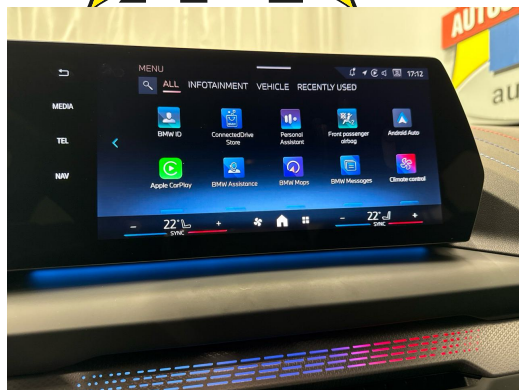

Verejttje

AUSSTATTUNG M Sportpaket • Leder/Alcantara Sportsitze heizbar • 18"Alu • Adaptives M Fahrwerk • Driving Assistant+ • Active Guard • 2-Z Klimatronic • RF-Kamera • Navi Connect • LED Scheinwerfer • Keyless • PDC+ • M Sport Multifunk.-Lenkrad & Tiptronic • Virtual Cockpit • My Drive Mode Select • Touchscreen • Ambientebeleuchtung • Spurassistent-& Totwinkelassistent • Verkehrsschilderkennung • Fernlichtassistent • Aktiver Bremsassistent • Müdigkeitserkennung • E-Call Notrufsystem • Reifendruckkontrolle • Licht-& Regensensor • Aussenspiegel heizbar/el. verstell-& einklappbar • Auto-Hold • Innen-& Aussenspiegel aut. Abblendbar • Mittelarmlehne • Android & Apple CarPlay • Smartphone Integration • Bluetooth-Telefonanlage • DAB+ • ESP & ABS • ISOFIX Kindersitzvorrichtung • etc.! • Irrtümer, Änderungen und Zwischenverkauf vorbehalten! • Sous réserve d'erreurs, de modifications et de vente intermédiaire !, etc.! **Wir können liefern 400 Autos, 30 Marken sind sofort lieferbar** Bei uns sind 400 Autos aus 30 Marken sofort ab Lager lieferbar. Profitieren Sie von unseren schweizweit dauerhaft günstigen Preisen. Es sprechen viele Gründe dafür, jetzt bei uns vorbeizukommen und sich Ihr Traumauto auszusuchen: -Finden Sie alle Marken und Modelle dank unserer herstellerunabhängigen Fahrzeugauswahl von Neu- und Vorführwagen -Wir sind Ihr starker Partner für die passende Finanzierung, Garantie, Versicherung sowie Service-Pakete Ihres neuen Wunschautos -Alle Fahrzeuge inklusive TCS-Mitgliedschaft -Alle Fahrzeuge inklusive schweizweit gültiger Occasions-Garantie 12 Monate oder sogar mit fortlaufender Herstellergarantie -Wir tauschen Ihr altes Fahrzeug bei uns ein -frei zugängliche Ausstellung an 365 Tagen im Jahr während 24 Stunden am Tag, unser 5'000m2 grosser Ausstellungsplatz ist zudem hell beleuchtet und es sind genügend Kundenparkplätze für Sie da -Immer für Sie da - Ihr persönlicher Ansprechpartner unterstützt Sie in allen Themen rund um Ihr Auto wie zum Beispiel kostengünstige Winterbereifung oder Anhängerkupplungen -Für Service und Reparaturen steht unser regionaler Partnerbetrieb für Sie bereit - auch per online Terminplaner