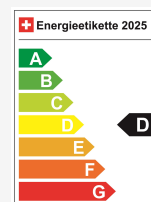

Vendndodhja e automjetit

Aathal

Autoshow Aathal AG
Zürichstrasse 47
8607 Aathal
Planifikoni në Google Maps

Efikasiteti energjetik & Konsumi

Consumption Rating*	D
Co2 Emission	122 g/km
Konsumi i kombinuar	5.4 l/100 km