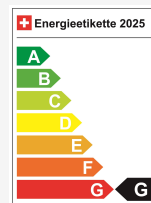

Vendndodhja e automjetit

Aathal

Autoshow Aathal AG
Zürichstrasse 47
8607 Aathal
Planifikoni në Google Maps

Efikasiteti energjetik & Konsumi

Consumption Rating*	G
Co2 Emission	165 g/km
Konsumi i kombinuar	7.3 l/100 km