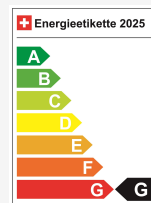

Efikasiteti energjetik & Konsumi

Consumption Rating*	G
Co2 Emission	165 g/km
Konsumi i kombinuar	7.3 l/100 km