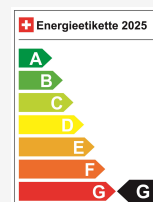

Efikasiteti energjetik & Konsumi

Consumption Rating* G

Co2 Emission 223 g/km

Konsumi i kombinuar 9.8 l/100 km