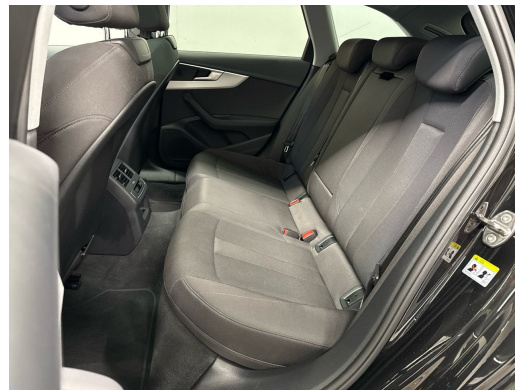

Vërejtje

AUSSTATTUNG S-Line Paket • Panodach • MMi Navi+ • Assistenzpaket • Full LED • ACC • 18"Alu • el. Heckklappe • Massage-Sitze vorne • 3-Zonen Klimatronic • Keyless • Smartphone Wireless Charging • PDC+ • Sportsitze heizbar • Virtual Cockpit • Tempomat ACC • Audi Drive Select • Sport-Multifunk.-Lenkrad & Tiptronic • Touchscreen • DAB+ • Sportfahrwerk • Licht- & Regensensor • Fernlichtassistent • Spurassistent • Aktiver Bremsassistent • Verkehrsschilderkennung • E-Call Notrufsystem • Reifendruckkontrolle • Innen- & Aussenspiegel aut. Abblendbar • Aussenspiegel heizbar/el. verstell- & einklappbar • ISOFIX Kindersitzvorrichtung • Android & Apple CarPlay • Bluetooth-Telefonanlage • Mittelarmlehne • ESP & ABS • Start-/Stop-System • Vorbereitung für Anhängervorrichtung • Privacy-Verglasung • etc.!, , FR FR FR FR FR
 , S-Line Panodach • MMi Navi+ • Ensemble d'assistance • Full LED • ACC • Hayon arrière él. • 18 « Alu • Smartphone Wireless Charging • Massage-Sitz vorne • 3 Zones Climatronic • PDC plus • Keyless • Sièges sport chauffants • Virtual Cockpit • Tempomat ACC • Drive Mode Select • Sport-Multifunk.- Volant & Tiptronic • Châssis sport • Écran tactile • DAB+ • Capteur de lumière & pluie • Assistant de feux de route • Assistant de trajectoire • Assistant de freinage actif • Reconnaissance des panneaux de signalisation • Système d'appel d'urgence E-Call • Contrôle de pression des pneus • Rétroviseurs intérieur & ext. auto. Rétroviseurs extérieurs chauffants • réglables et rabattables électriquement • dispositif pour siège enfant ISOFIX • Android & Apple CarPlay • installation téléphonique Bluetooth • accoudoir central • ESP & ABS • système Start/Stop • préparation pour dispositif d'attelage • vitrage Privacy • etc!< • Irrtümer, Änderungen und Zwischenverkauf vorbehalten! • Sous réserve d'erreurs, de modifications et de vente intermédiaire !, etc.! **Wir können liefern 400 Autos, 30 Marken sind sofort lieferbar** Bei uns sind 400 Autos aus 30 Marken sofort ab Lager lieferbar. Profitieren Sie von unseren schweizweit dauerhaft günstigen Preisen. Es sprechen viele Gründe dafür, jetzt bei uns vorbeizukommen und sich Ihr Traumauto auszusuchen: -Finden Sie alle Marken und Modelle dank unserer herstellerunabhängigen Fahrzeugauswahl von Neu- und Vorführwagen -Wir sind Ihr starker Partner für die passende Finanzierung, Garantie, Versicherung sowie Service-Pakete Ihres neuen Wunschautos -Alle Fahrzeuge inklusive TCS-Mitgliedschaft -Alle Fahrzeuge inklusive schweizweit gültiger Occasions-Garantie 12 Monate oder sogar mit fortlaufender Herstellergarantie -Wir tauschen Ihr altes Fahrzeug bei uns ein -frei zugängliche Ausstellung an 365 Tagen im Jahr während 24 Stunden am Tag, unser 5'000m2 grosser Ausstellungsplatz ist zudem hell beleuchtet und es sind genügend Kundenparkplätze für Sie da -Immer für Sie da – Ihr persönlicher Ansprechpartner