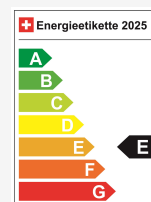

Efikasiteti energjetik & Konsumi

Consumption Rating* E

Co2 Emission 140 g/km

Konsumi i kombinuar 5.3 l/100 km