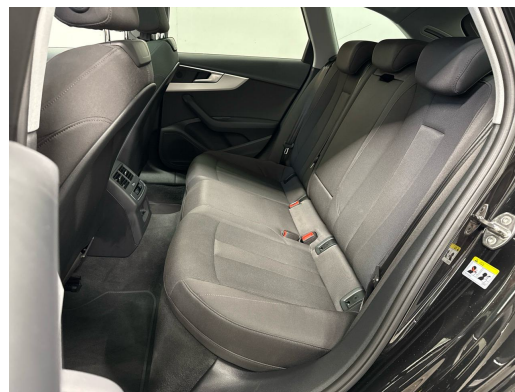

Vërejtje

AUSSTATTUNG S-Line Paket • Panodach • MMi Navi+ • Assistenzpaket • Full LED • ACC • 18"Alu • el. Heckklappe • Massage-Sitze vorne • 3-Zonen Klimatronic • Keyless • Smartphone Wireless Charging • PDC+ • Sportsitze heizbar • Virtual Cockpit • Tempomat ACC • Audi Drive Select • Sport-Multifunk.-Lenkrad & Tiptronic • Touchscreen • DAB+ • Sportfahrwerk • Licht- & Regensensor • Fernlichtassistent • Spurassistent • Aktiver Bremsassistent • Verkehrsschilderkennung • E-Call Notrufsystem • Reifendruckkontrolle • Innen- & Aussenspiegel aut. Abblendbar • Aussenspiegel heizbar/el. verstell- & einklappbar • ISOFIX Kindersitzvorrichtung • Android & Apple CarPlay • Bluetooth-Telefonanlage • Mittelarmlehne • ESP & ABS • Start-/Stop-System • Vorbereitung für Anhängervorrichtung • Privacy-Verglasung • etc.!, , FR FR FR FR FR , S-Line Panodach • MMi Navi+ • Ensemble d'assistance • Full LED • ACC • Hayon arrière él. • 18 « Alu • Smartphone Wireless Charging • Massage-Sitz vorne • 3 Zones Climatronic • PDC plus • Keyless • Sièges sport chauffants • Virtual Cockpit • Tempomat ACC • Drive Mode Select • Sport-Multifunk.- Volant & Tiptronic • Châssis sport • Écran tactile • DAB+ • Capteur de lumière & pluie • Assistant de feux de route • Assistant de trajectoire • Assistant de freinage actif • Reconnaissance des panneaux de signalisation • Système d'appel d'urgence E-Call • Contrôle de pression des pneus • Rétroviseurs intérieur & ext. auto. Rétroviseurs extérieurs chauffants • réglables et rabattables électriquement • dispositif pour siège enfant ISOFIX • Android & Apple CarPlay • installation téléphonique Bluetooth • accoudoir central • ESP & ABS • système Start/Stop • préparation pour dispositif d'attelage • vitrage Privacy • etc!< • Irrtümer, Änderungen und Zwischenverkauf vorbehalten! • Sous réserve d'erreurs, de modifications et de vente intermédiaire !, etc.! **Wir können liefern 400 Autos, 30 Marken sind sofort lieferbar** Bei uns sind 400 Autos aus 30 Marken sofort ab Lager lieferbar. Profitieren Sie von unseren schweizweit dauerhaft günstigen Preisen. Es sprechen viele Gründe dafür, jetzt bei uns vorbeizukommen und sich Ihr Traumauto auszusuchen: -Finden Sie alle Marken und Modelle dank unserer herstellerunabhängigen Fahrzeugauswahl von Neu- und Vorführwagen -Wir sind Ihr starker Partner für die passende Finanzierung, Garantie, Versicherung sowie Service-Pakete Ihres neuen Wunschautos -Alle Fahrzeuge inklusive TCS-Mitgliedschaft -Alle Fahrzeuge inklusive schweizweit gültiger Occasions-Garantie 12 Monate oder sogar mit fortlaufender Herstellergarantie -Wir tauschen Ihr altes Fahrzeug bei uns ein -frei zugängliche Ausstellung an 365 Tagen im Jahr während 24 Stunden am Tag, unser 5'000m2 grosser Ausstellungsplatz ist zudem hell beleuchtet und es sind genügend Kundenparkplätze für Sie da -Immer für Sie da – Ihr persönlicher Ansprechpartner